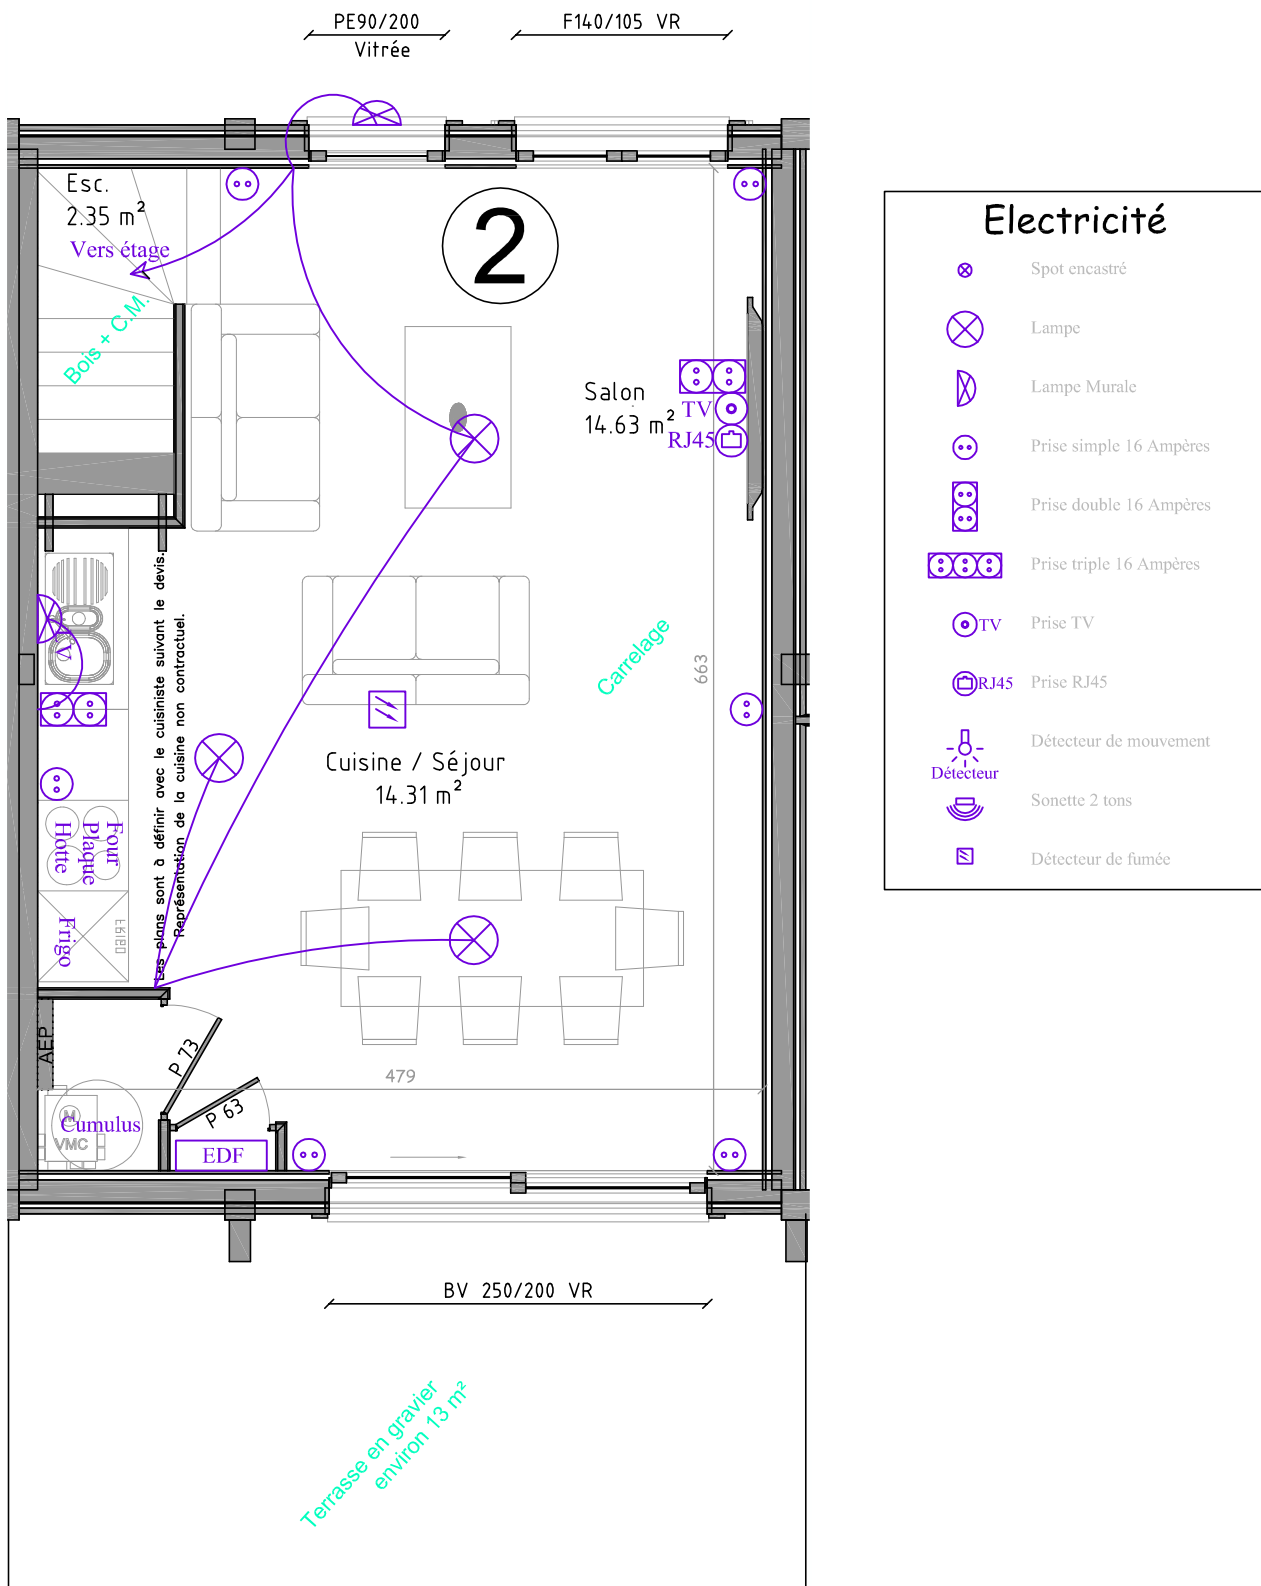

BERNEX- Le Vernay - Logement 2

Format A4 - Ech 1/50 - 08/11/2016

Rez-de-chaussée

Etage