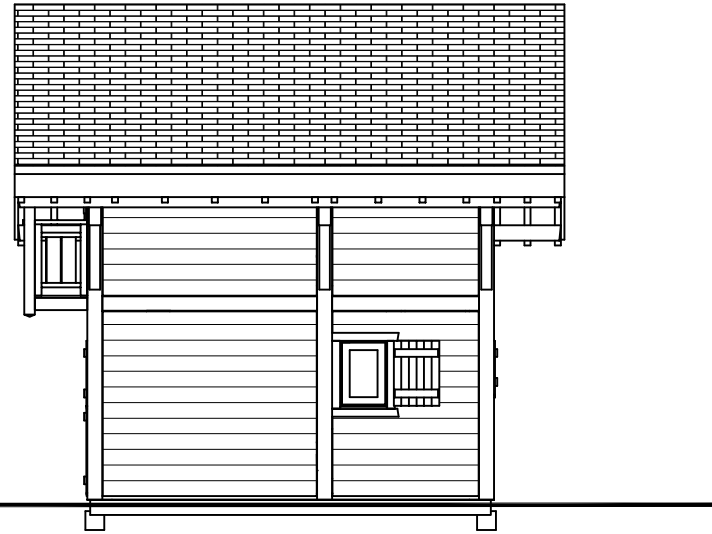

Est

Sud

Coupe

Nord

Ouest

MAITRE D'OEUVRE

Les Chalets Dutruel
Architectes
Concepteur et Constructeur de Chalets Individuels en Chalets
en Chalets Dutruel - Les Chalets en Camp Bernex - 1000 BERNEX - Tél. 04 92 71 88 20 - Fax. 04 92 71 88 21 - Web : www.chaletsdutruel.com - Mail : chalets.dutruel@wanadoo.fr

Plan validé le _____
Signature(s) du (des) client(s) :

PC 5

4 Chalets - Chef Lieu - BERNEX

CLIENT : Les Chalets Dutruel Sas.
DATE : 26 juin 2018

TYPE : Chalet Poteaux-Poutres
DESIGNATION : Façades + Coupe de la construction
FORMAT : A3
DESS : S.D.
ECHELLE : 1/100

Visuel des plans et représentations graphiques non contractuel. Ces plans ainsi que tous les documents annexes sont la propriété des Chalets Dutruel SAS.