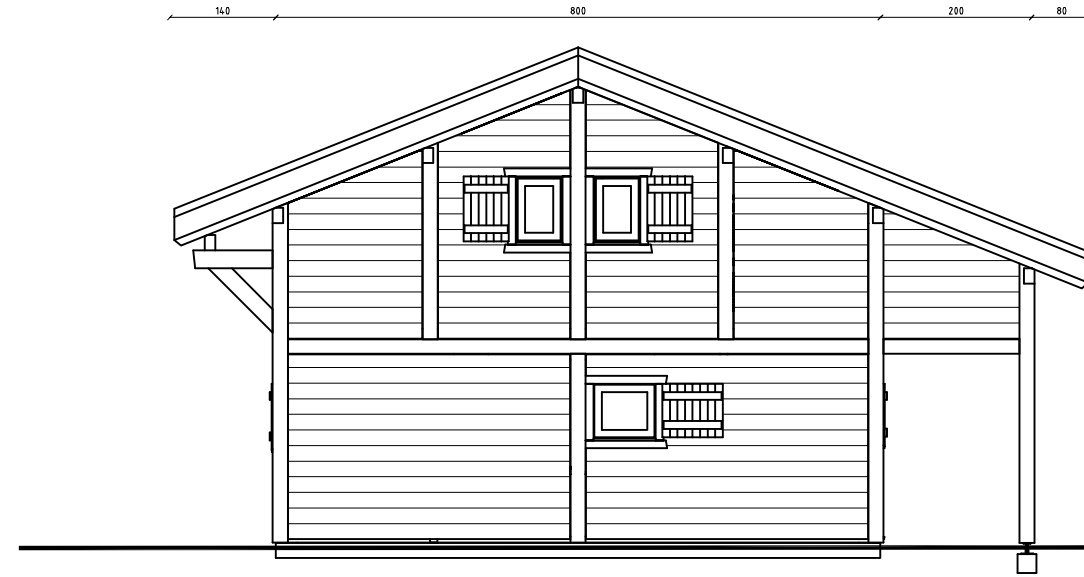

Est

Sud

Coupe

Nord

Ouest

MAITRE D'OEUVRE

Les Chalets Dutruel
Architectes
Concepteur et Constructeur de Chalets Individuels en Chalets
en Chalets Dutruel - Les Chalets en Camp Bernex - 1000 BERNEX - Tél. 04 92 71 88 20 - Fax. 04 92 71 88 21 - Web : www.chaletsdutruel.com - Mail : chalets.dutruel@wanadoo.fr

Plan validé le _____
Signature(s) du (des) client(s) :

PC 5

4 Chalets - Chef Lieu - BERNEX

CLIENT : Les Chalets Dutruel Sas.
DATE : 26 juin 2018

TYPE : Chalet Poteaux-Poutres
DESIGNATION : Façades + Coupe de la construction
FORMAT : A3
DESS : S.D.
ECHELLE : 1/100

Visuel des plans et représentations graphiques non contractuel. Ces plans ainsi que tous les documents annexes sont la propriété des Chalets Dutruel SAS.