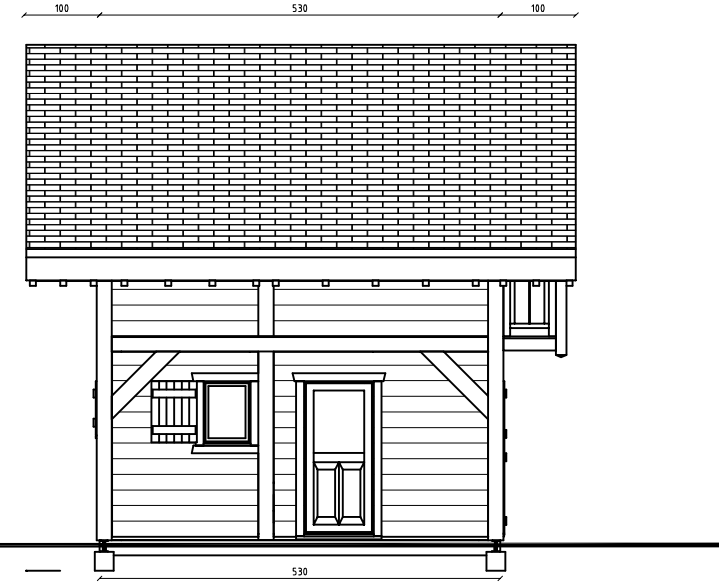

# Est

# Sud

Plan validé le \_\_\_\_\_  
 Signature(s) du (des) client(s) :

PC 5

4 Chalets - Chef Lieu - BERNEX

CLIENT : Les Chalets Dutruel Sas.  
 DATE : 26 juin 2018

TYPE : Chalet Poteaux-Poutres  
 DESIGNATION : Façades + Coupe de la construction  
 FORMAT : A3  
 DESS : S.D.  
 ECHELLE : 1/100