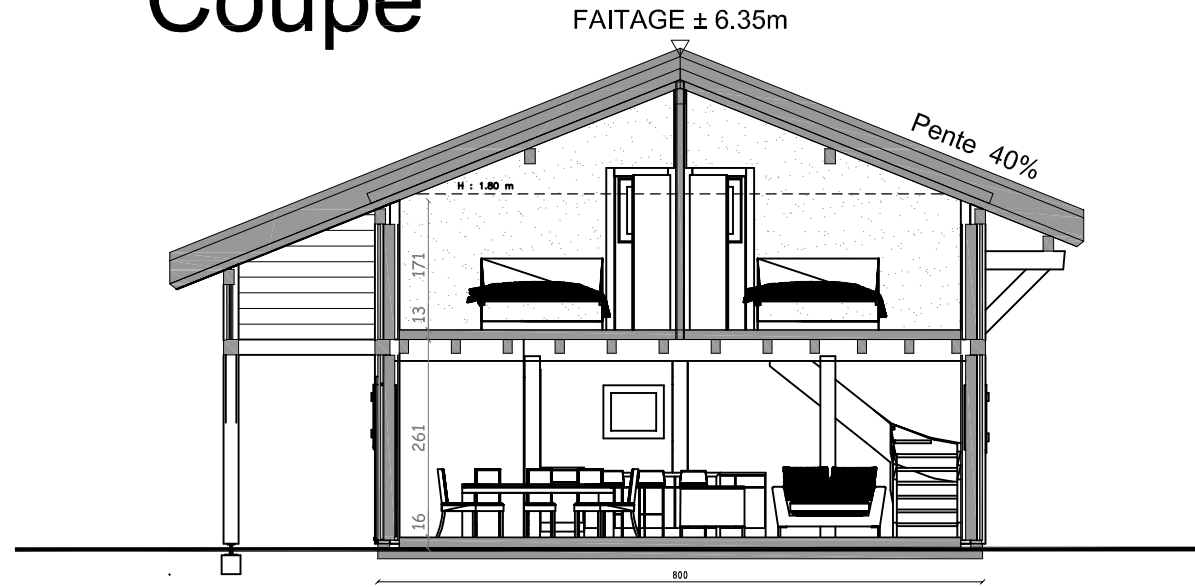

# Sud

## Coupe

Plan validé le \_\_\_\_\_  
 Signature(s) du (des) client(s) :

PC 5

4 Chalets - Chef Lieu - BERNEX

CLIENT : Les Chalets Dutruel Sas.  
 DATE : 26 juin 2018

TYPE : Chalet Poteaux-Poutres  
 DESIGNATION : Façades + Coupe de la construction  
 FORMAT : A3  
 DESS : S.D.  
 ECHELLE : 1/100